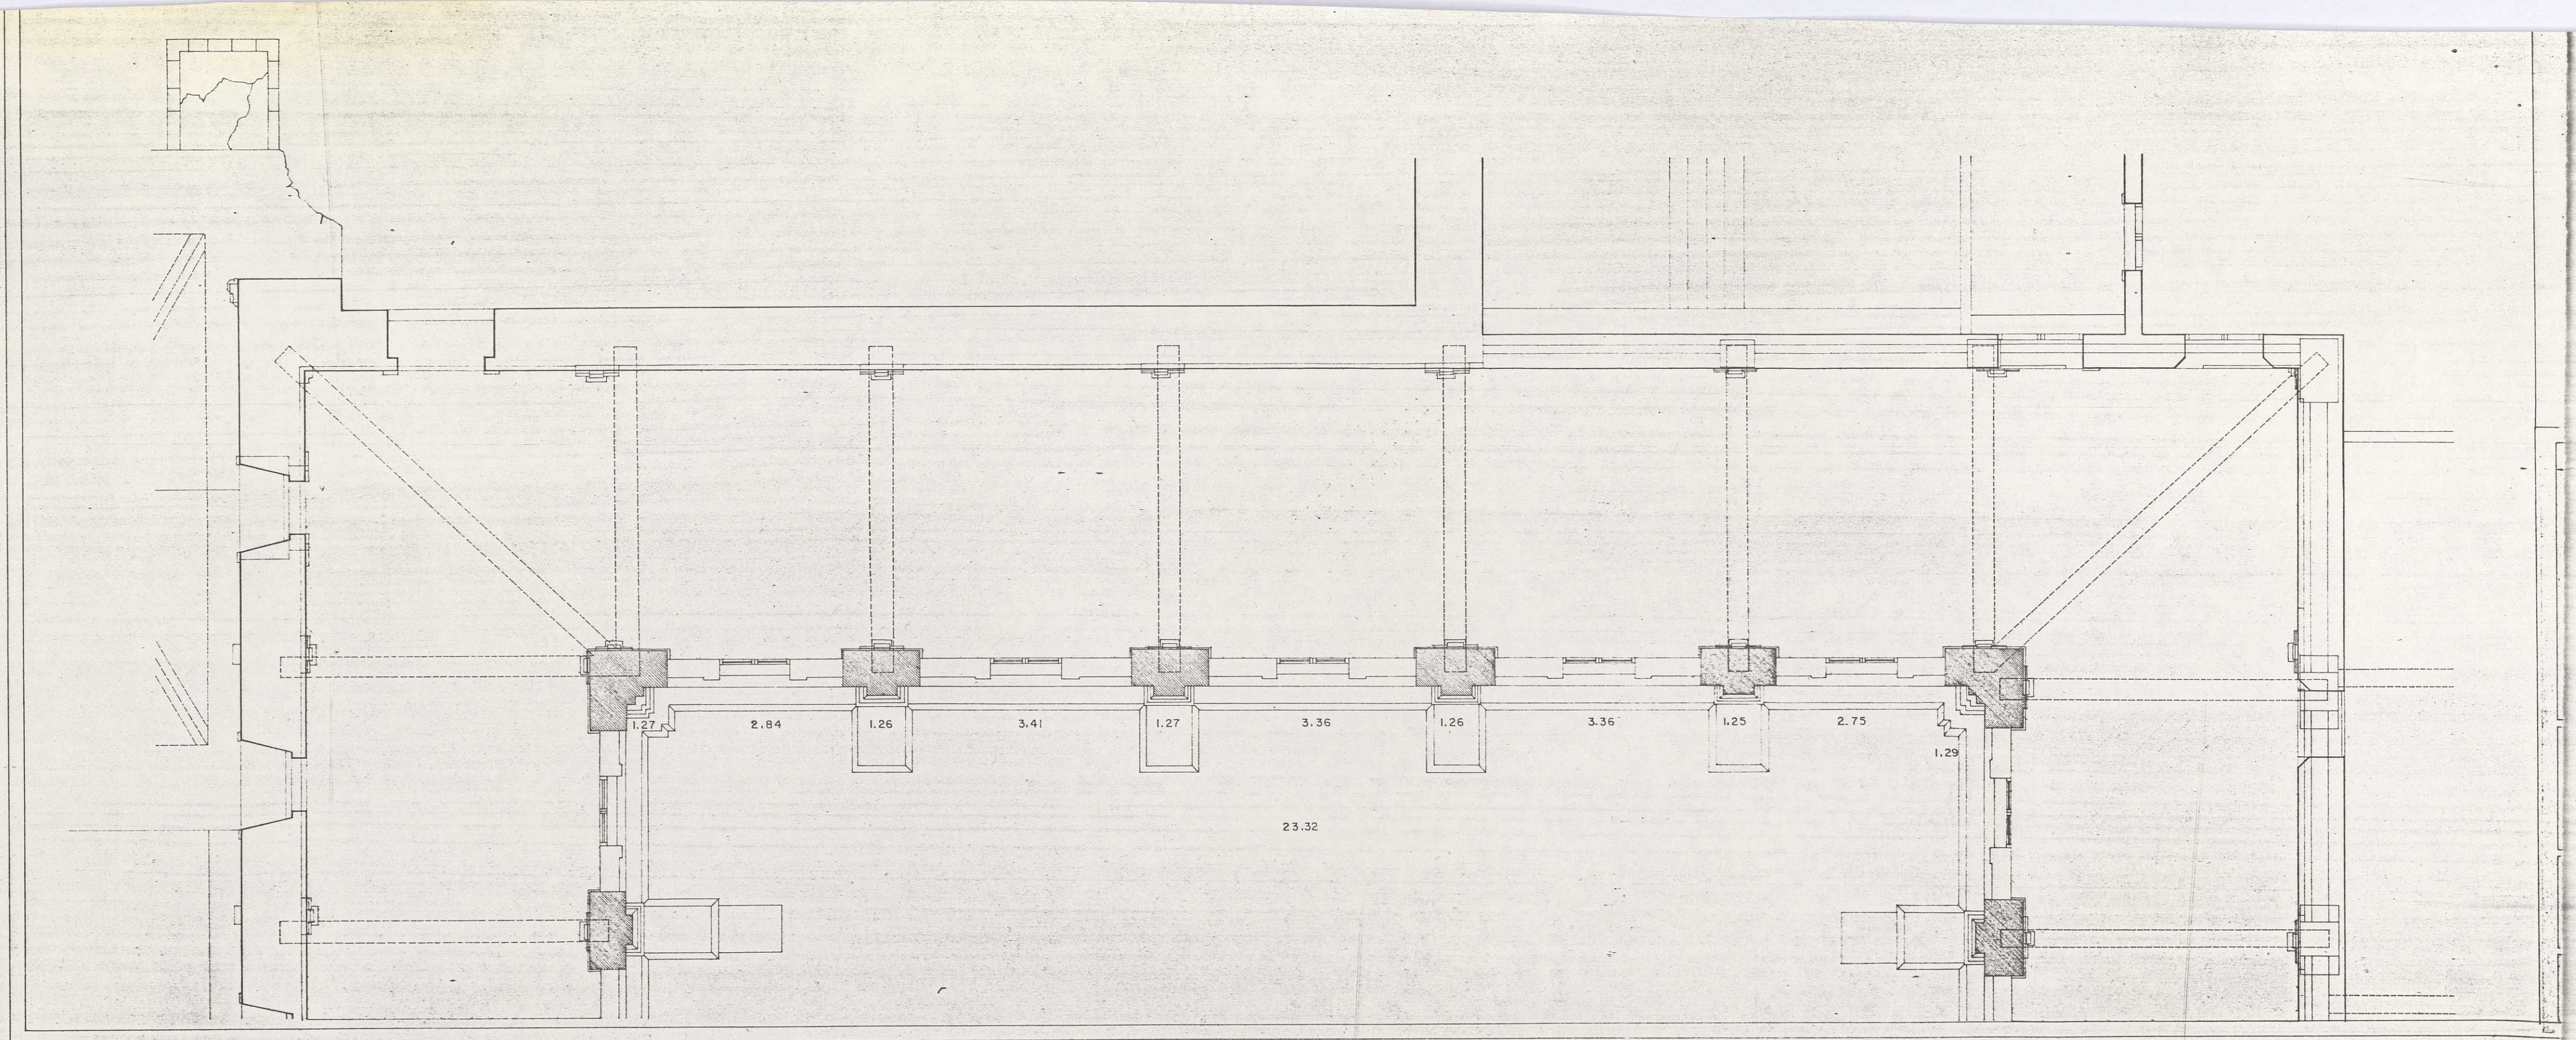

PLANTA CLAUSTRO -  
ESTADO ACTUAL.

- 1. DETALLS - AXON & SECTION E 1/50
- 2. PLAN. 1/75
- 3. SECTION / W/ARD - 1/75

P.EDIFIC.  
PE-  
00462

Proyecto de restauración del Monasterio  
de Sta. M<sup>a</sup> la Real en Nájera.  
Planta de claustro. Estado antes de la  
reforma.  
Javier Bellosillo. Julio 1.987